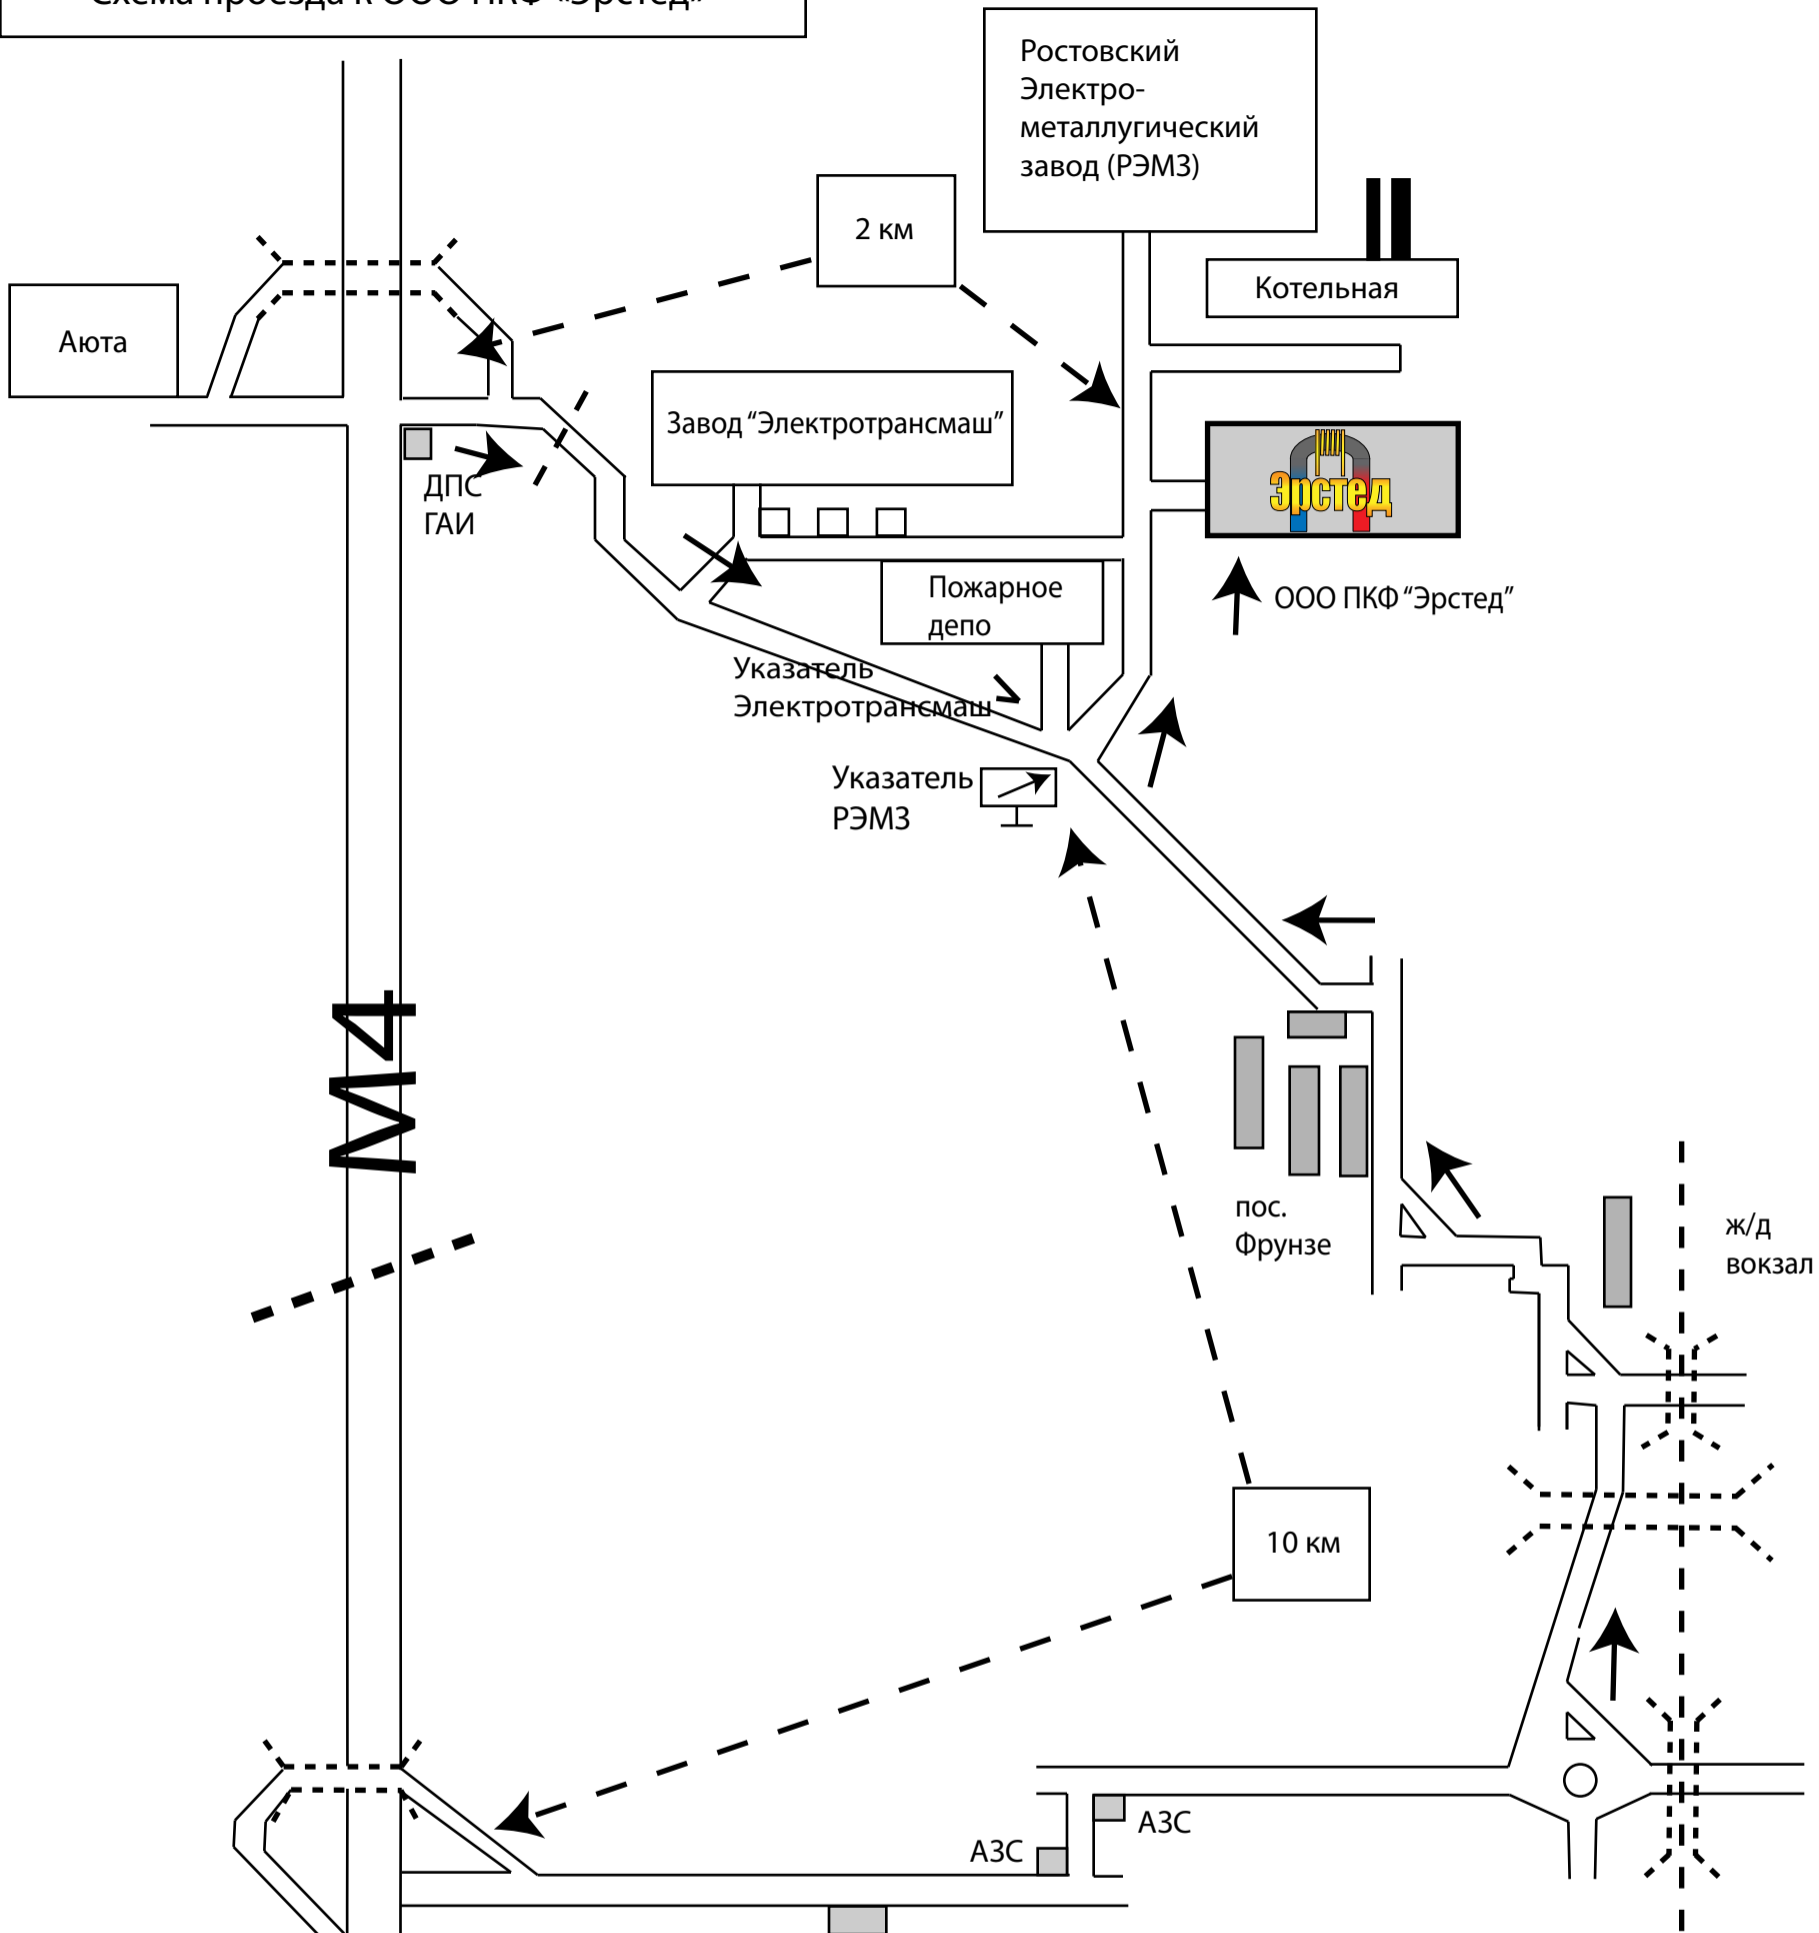

Схема проезда к ООО ПКФ «Эрстед»

Аюта

ДПС  
ГАИ

Завод "Электротрансмаш"

Пожарное  
депо

Указатель  
Электротрансмаш

Указатель  
РЭМЗ

Ростовский  
Электро-  
металлургический  
завод (РЭМЗ)

Котельная

ООО ПКФ "Эрстед"

10 км

пос.  
Фрунзе

ж/д  
вокзал

АЗС

АЗС

ДПС  
ГАИ